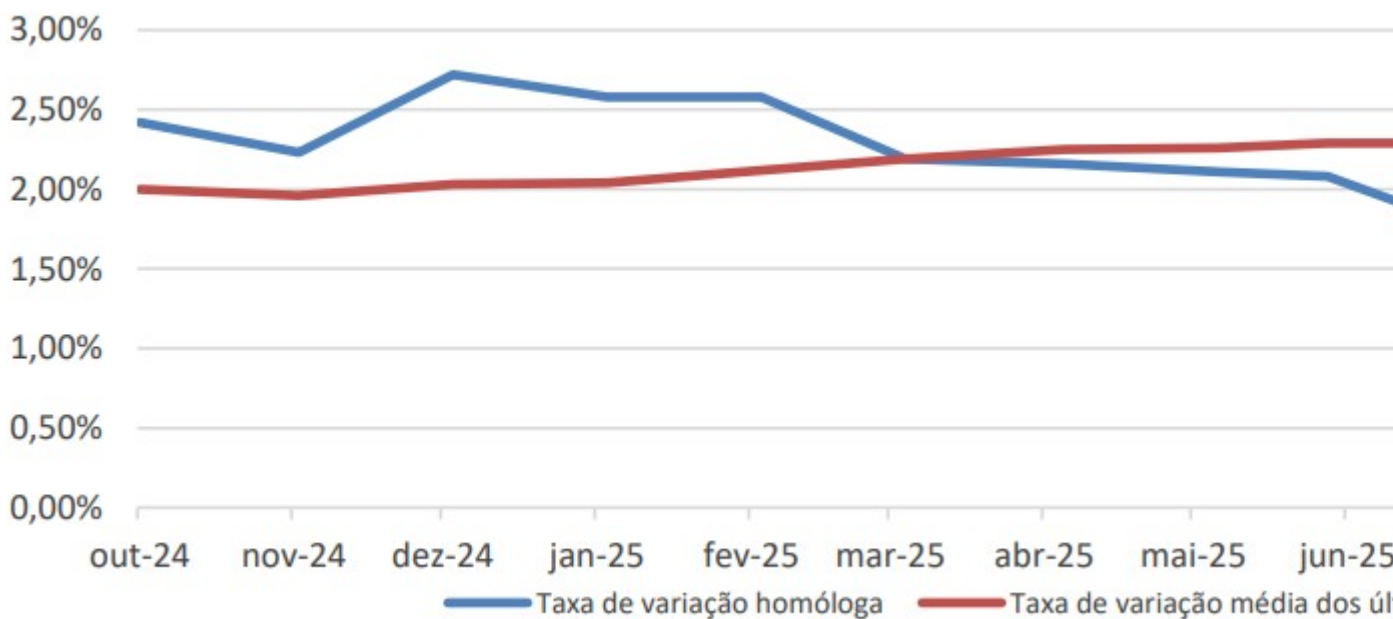

# IPC – outubro 2025

Publicado em: 12 de Novembro, 2025

A taxa de variação média dos últimos doze meses nos Açores desceu para 2,16%, no país foi de 2,43%.

A taxa de variação homóloga mensal regional foi de 1,85%, sendo a nacional de 2,34%.

A taxa de variação mensal foi de 0,00% nos Açores e de 0,01% no país.

A taxa de variação média dos últimos doze meses, terminados em outubro, do Índice de Preços no Consumidor (IPC), “Total”, desceu para 2,16%. As maiores variações médias positivas verificaram-se nas classes “Restaurantes e hotéis” (7,10%), “Habitação, água, eletricidade, gás e outros combustíveis” (4,89%) e “Saúde” (4,18%). Em sentido contrário, as classes que apresentaram variação média negativa foram a do “Vestuário e calçado” (-1,94%) e a do “Lazer, Recreação e Cultura” (-0,44%).

A taxa de variação média dos últimos doze meses nacional foi de 2,43%.

A taxa de variação homóloga do IPC, “Total”, de outubro, situou-se nos 1,85%, aumentando 0,07 pontos percentuais em relação ao mês de anterior.

A taxa de variação homóloga a nível nacional foi de 2,34%.

Figura 1 – Variação homóloga e variação média dos últimos 12 meses do Índice de Preços no Consumidor (Total)

A taxa de variação mensal do IPC de outubro, “Total”, foi de 0,00%, diminuindo 0,60 pontos percentuais em relação ao mês de anterior. A classe “Educação”, com 3,54%, foi a que mais se realçou no sentido da alta, enquanto no sentido da baixa foi a classe “Restaurantes e hotéis”, com -3,81%.